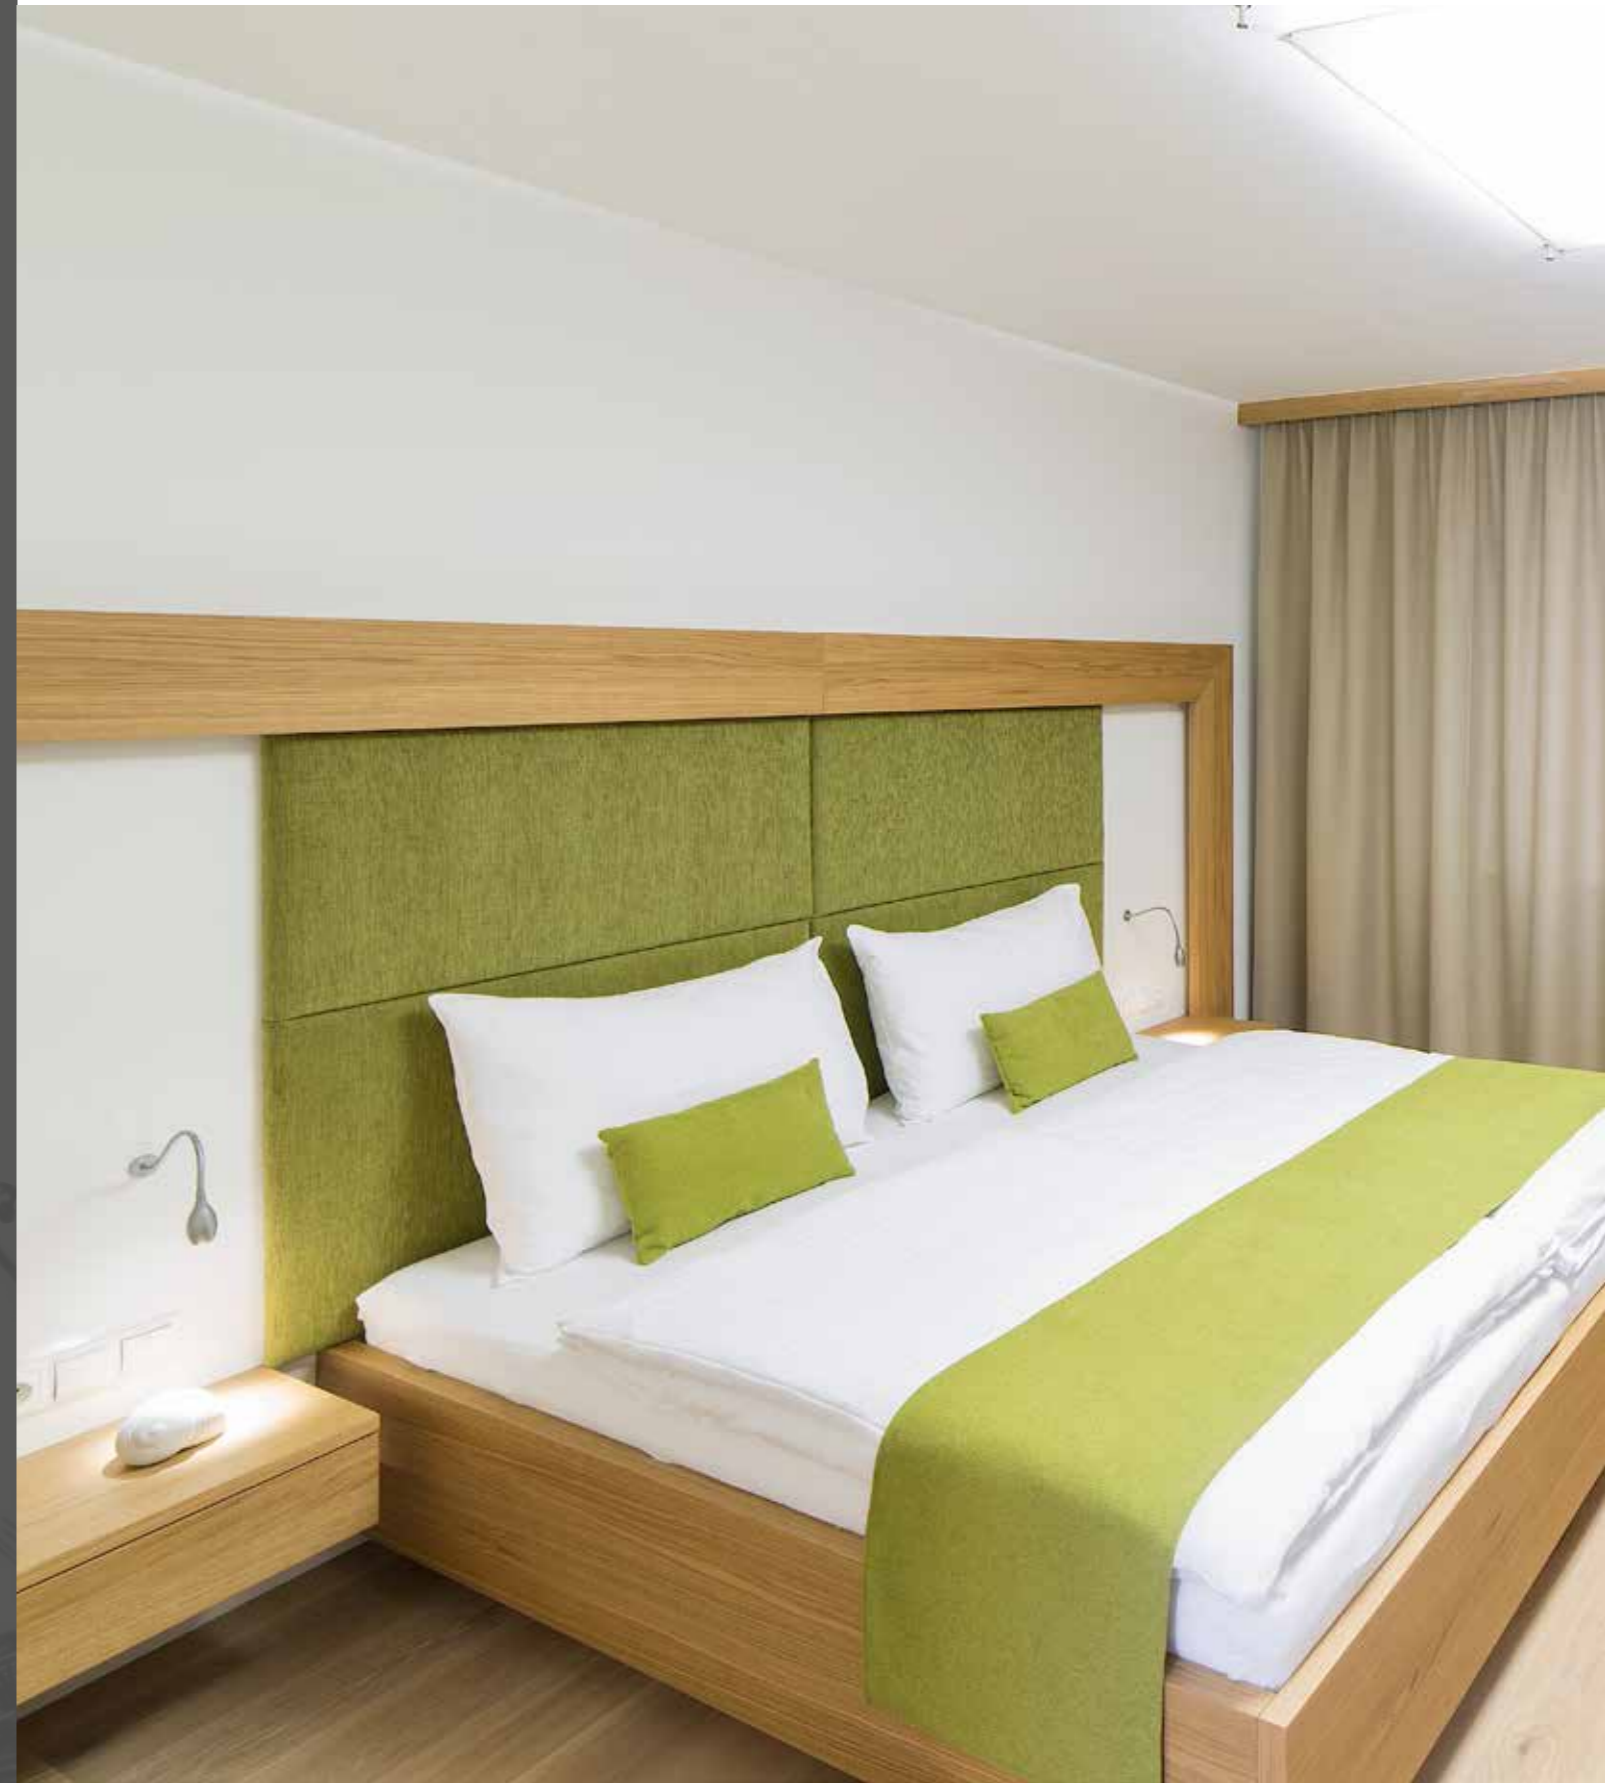

Auch auf  
Facebook!

QUALITÄT DURCH & DURCH

Gästezimmer von **schalko**

GÄSTEZIMMER  
MÖBELIERUNG  
AB 2.750,-

*Gästezimmer  
zum Verweilen*

UNSERE LANGJÄHRIGE ERFAHRUNG BÜRGT  
FÜR QUALITÄT, DIE MAN AUF DEN ERSTEN BLICK SIEHT.