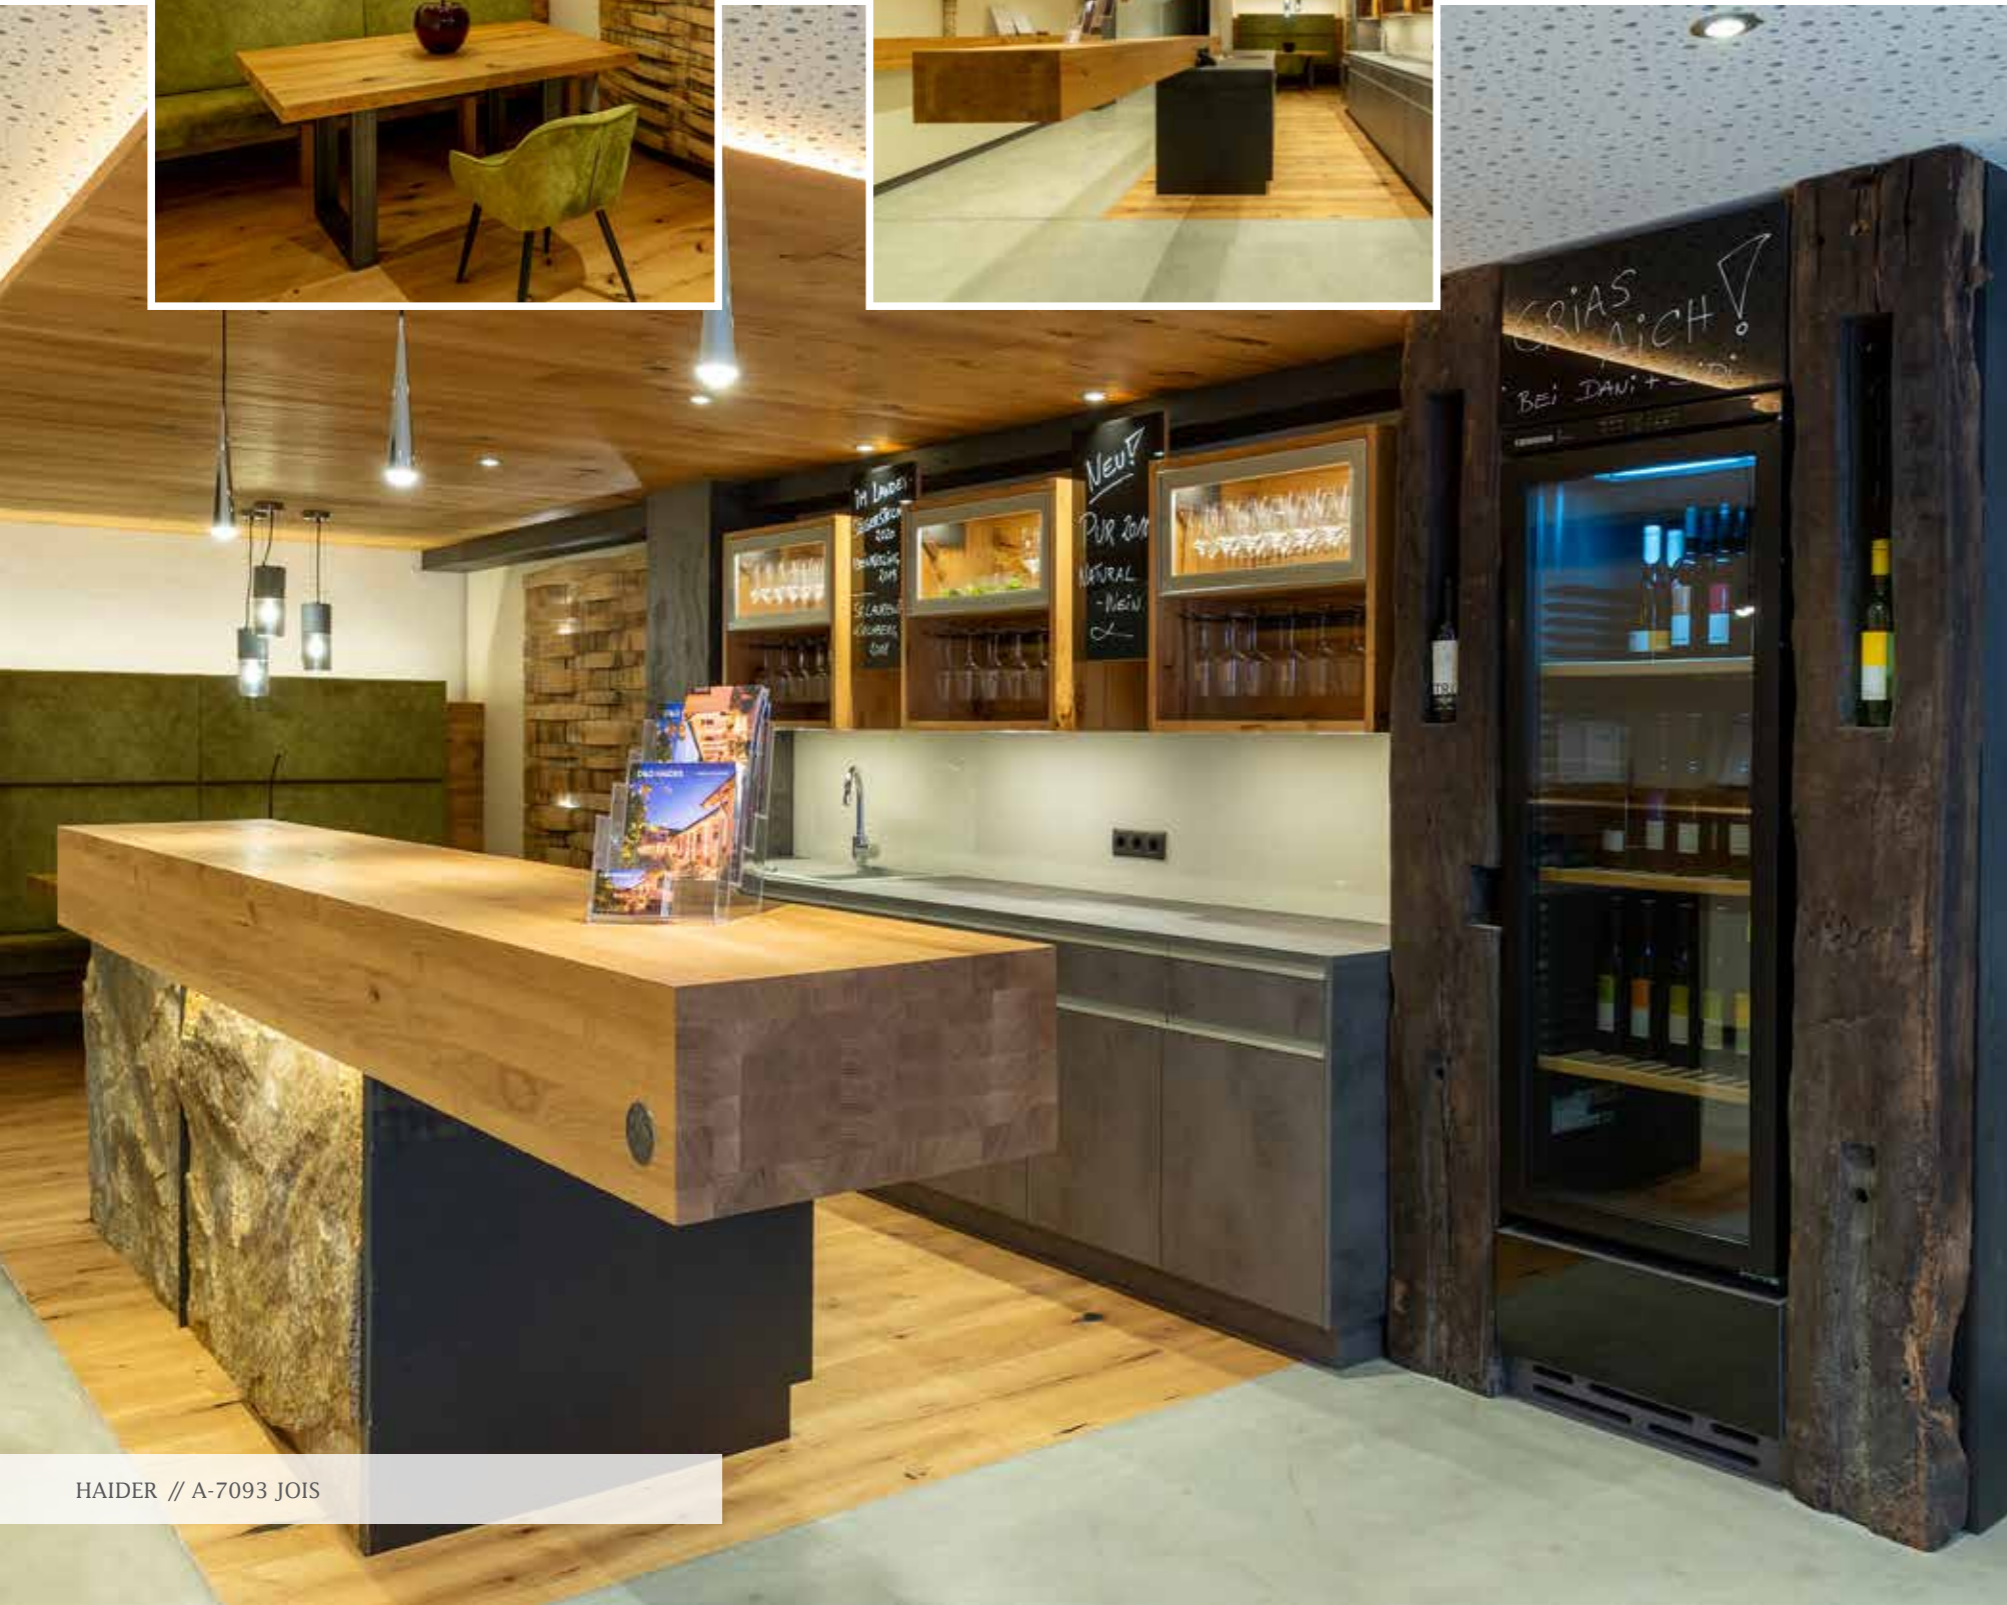

HOLZ, STOFF UND STEIN SORGEN, GUT AUFEINANDER ABGESTIMMT, FÜR EINE ATMOSPHÄRE ZUM WOHLFÜHLEN.