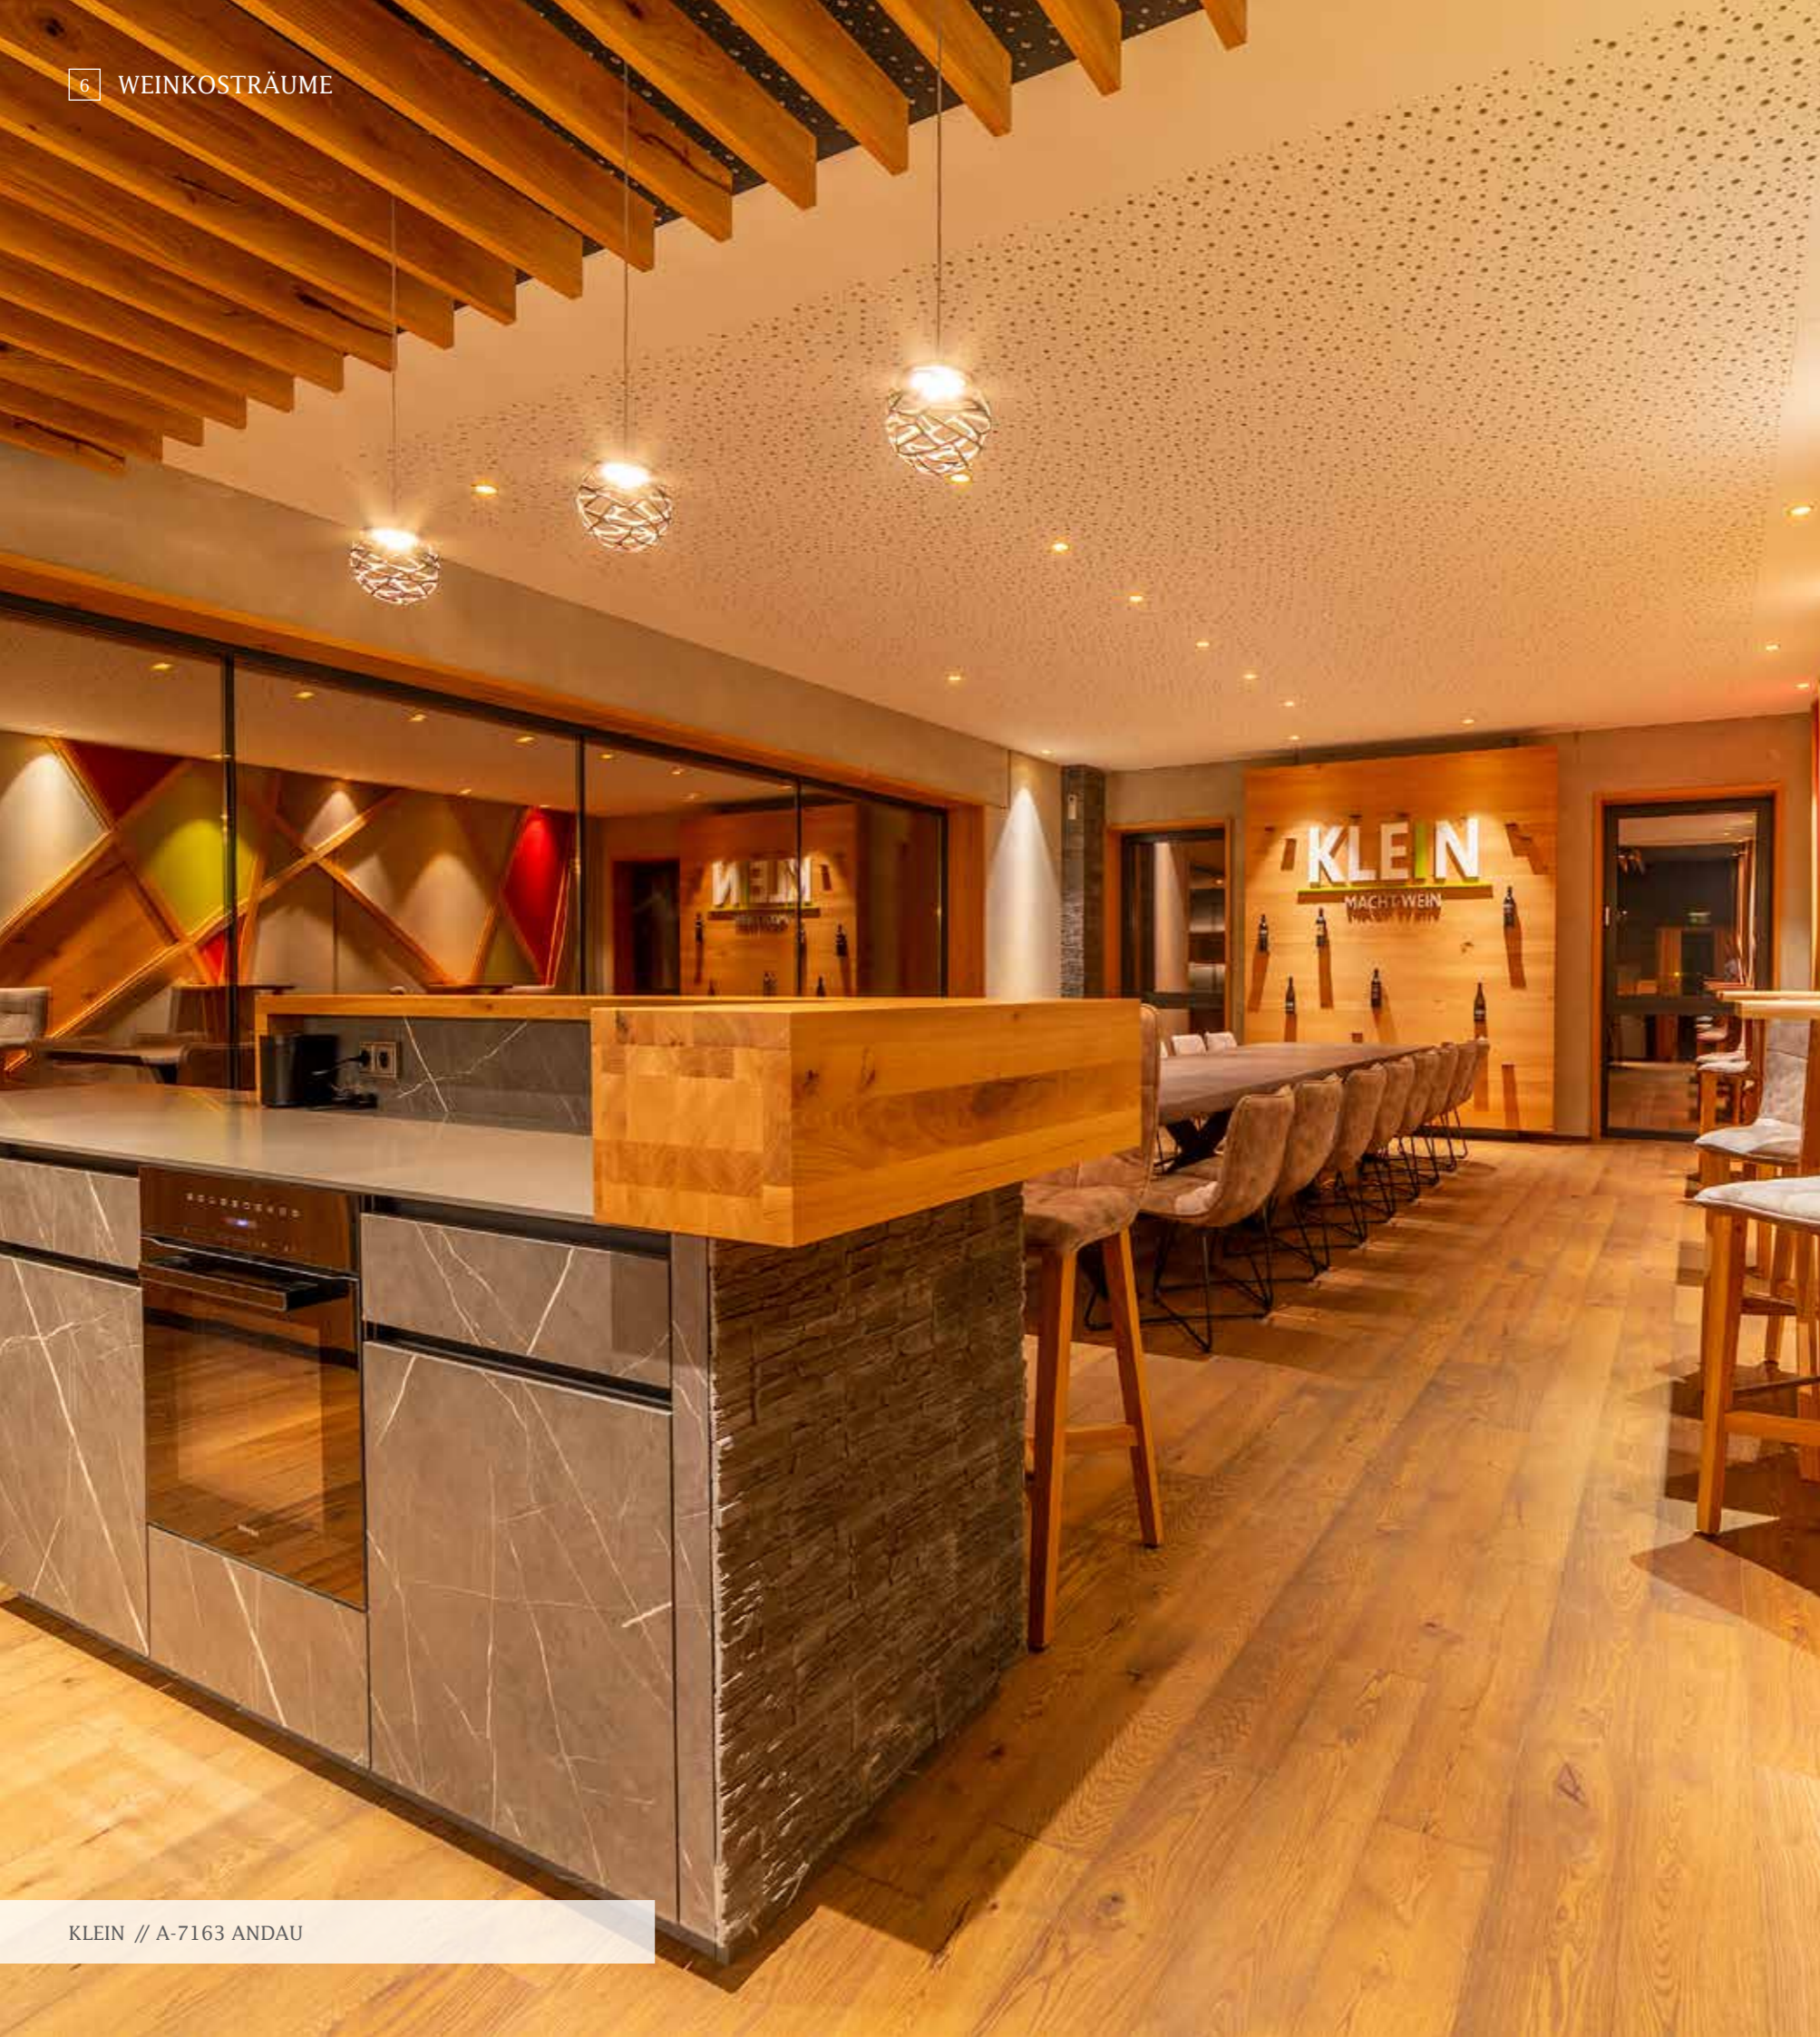

Ein Weinkostrraum bietet in der Gestaltung vielfältigste Möglichkeiten - elegant, modern, rustikal oder urig. Hauptsache, die Optik stimmt.

DANK FEIN AUSGEWÄHLTER DEKOELEMENTE, ERHÄLT
EIN RAUM SEINEN GANZ BESONDEREN CHARAKTER.