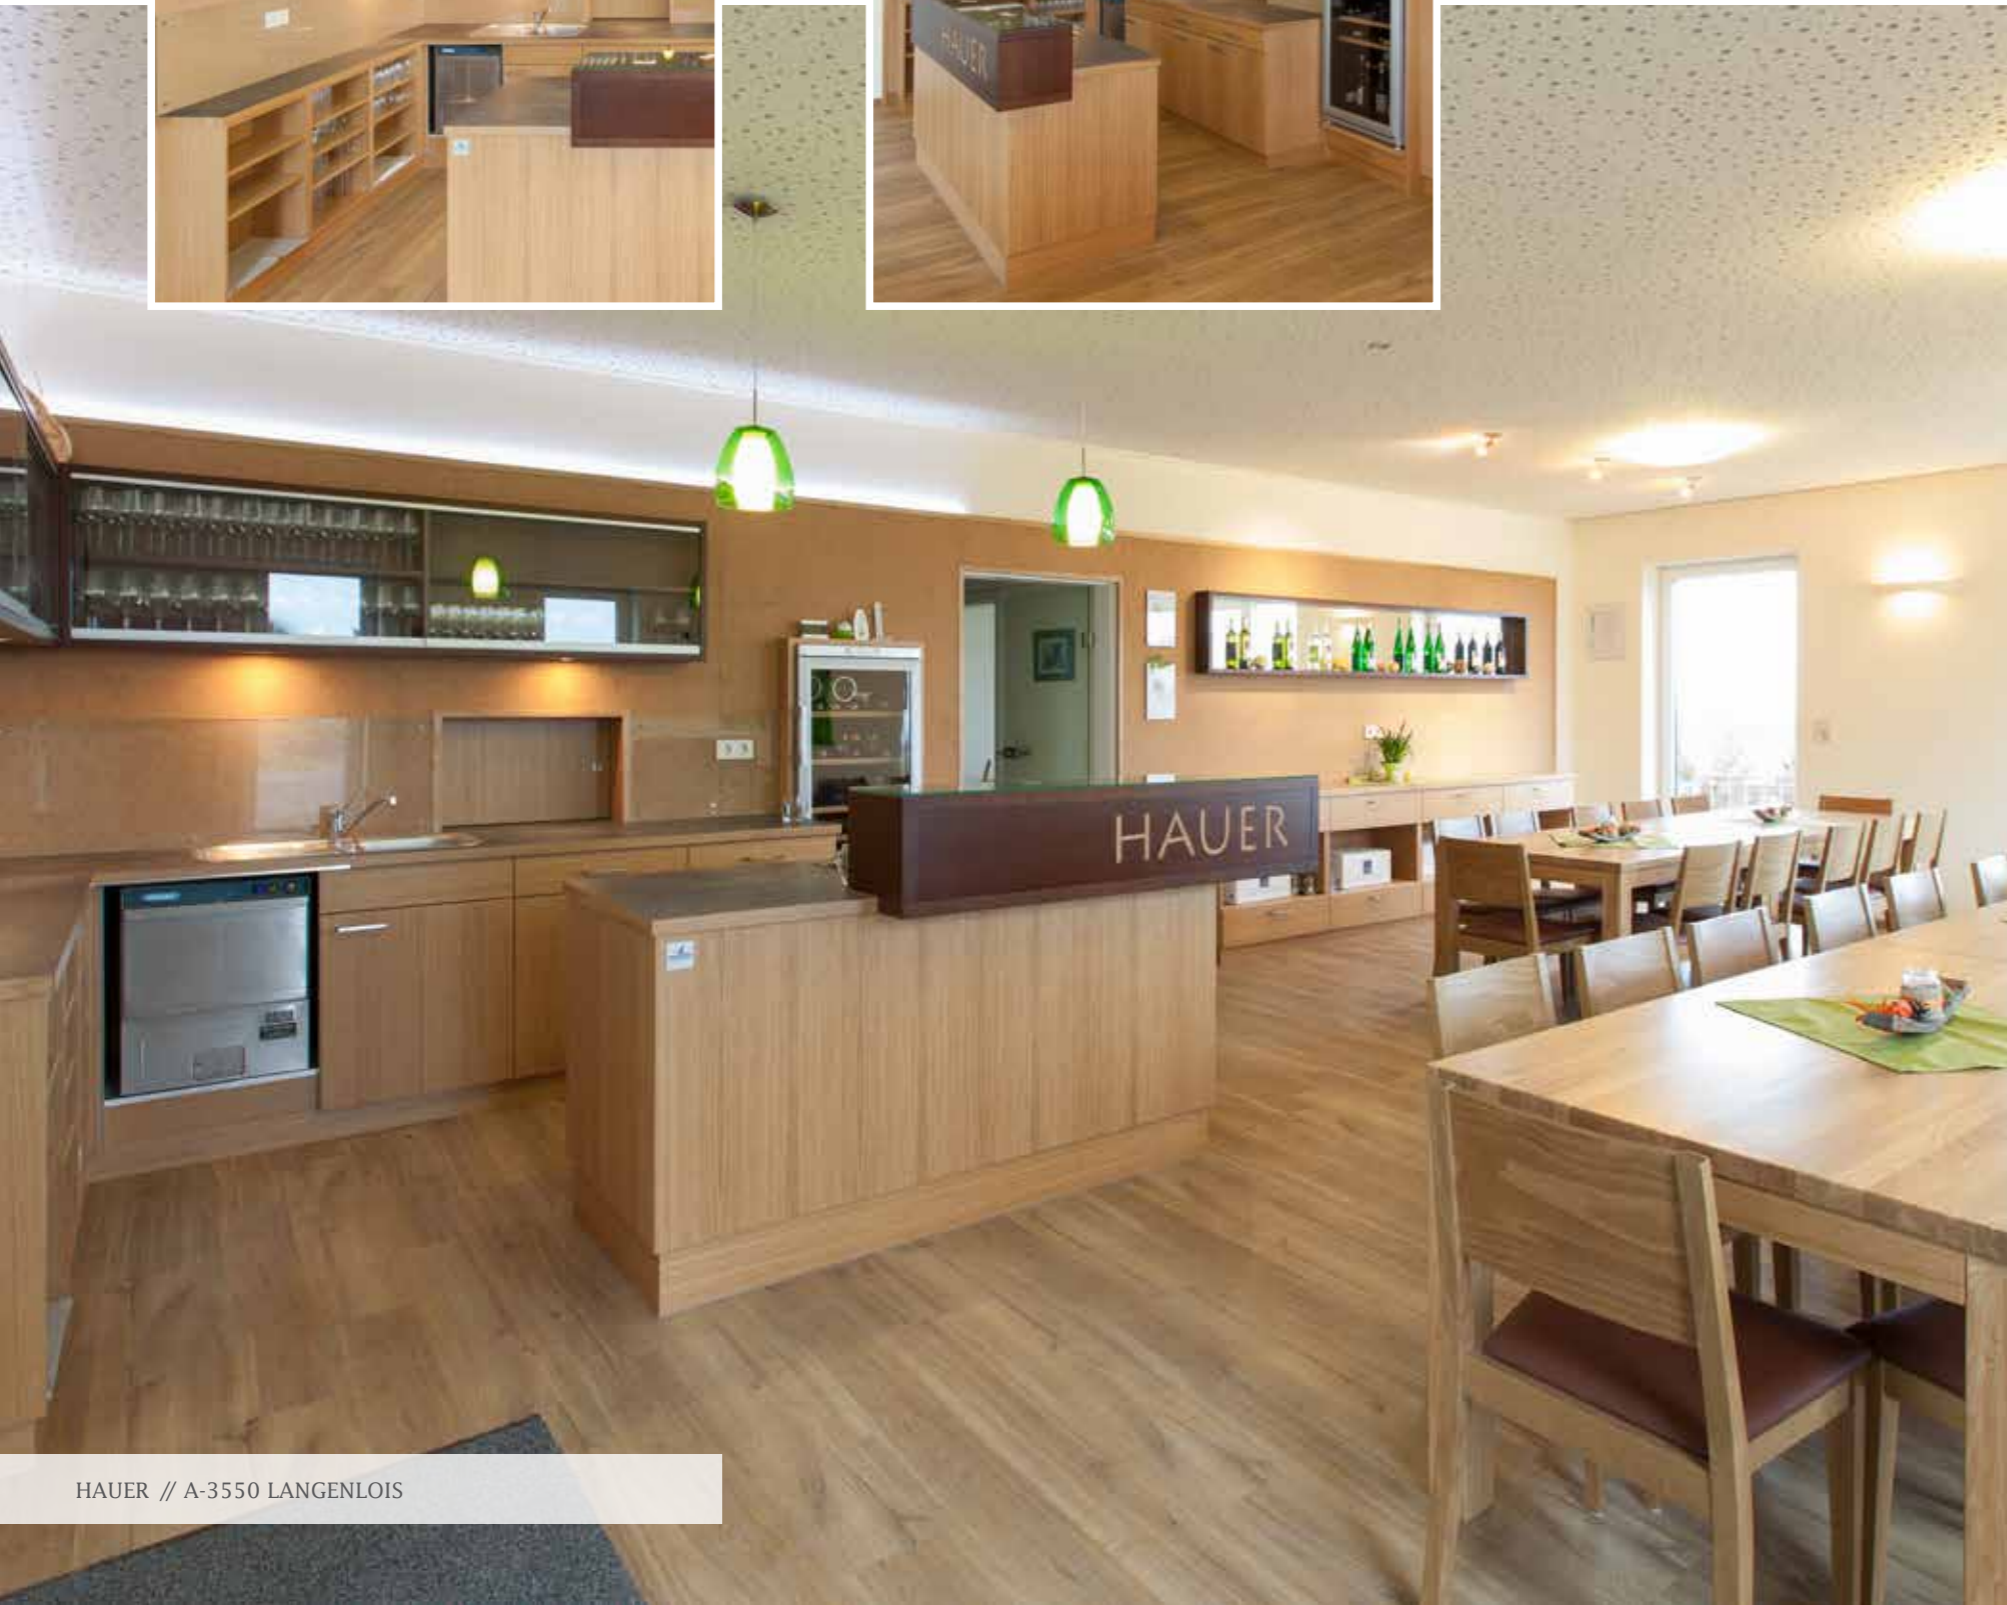

HOLZ BRINGTS. MIT IHREN IDEEN IN VERBINDUNG
GEBRACHT, ERSCHAFFEN WIR GROSSARTIGES.