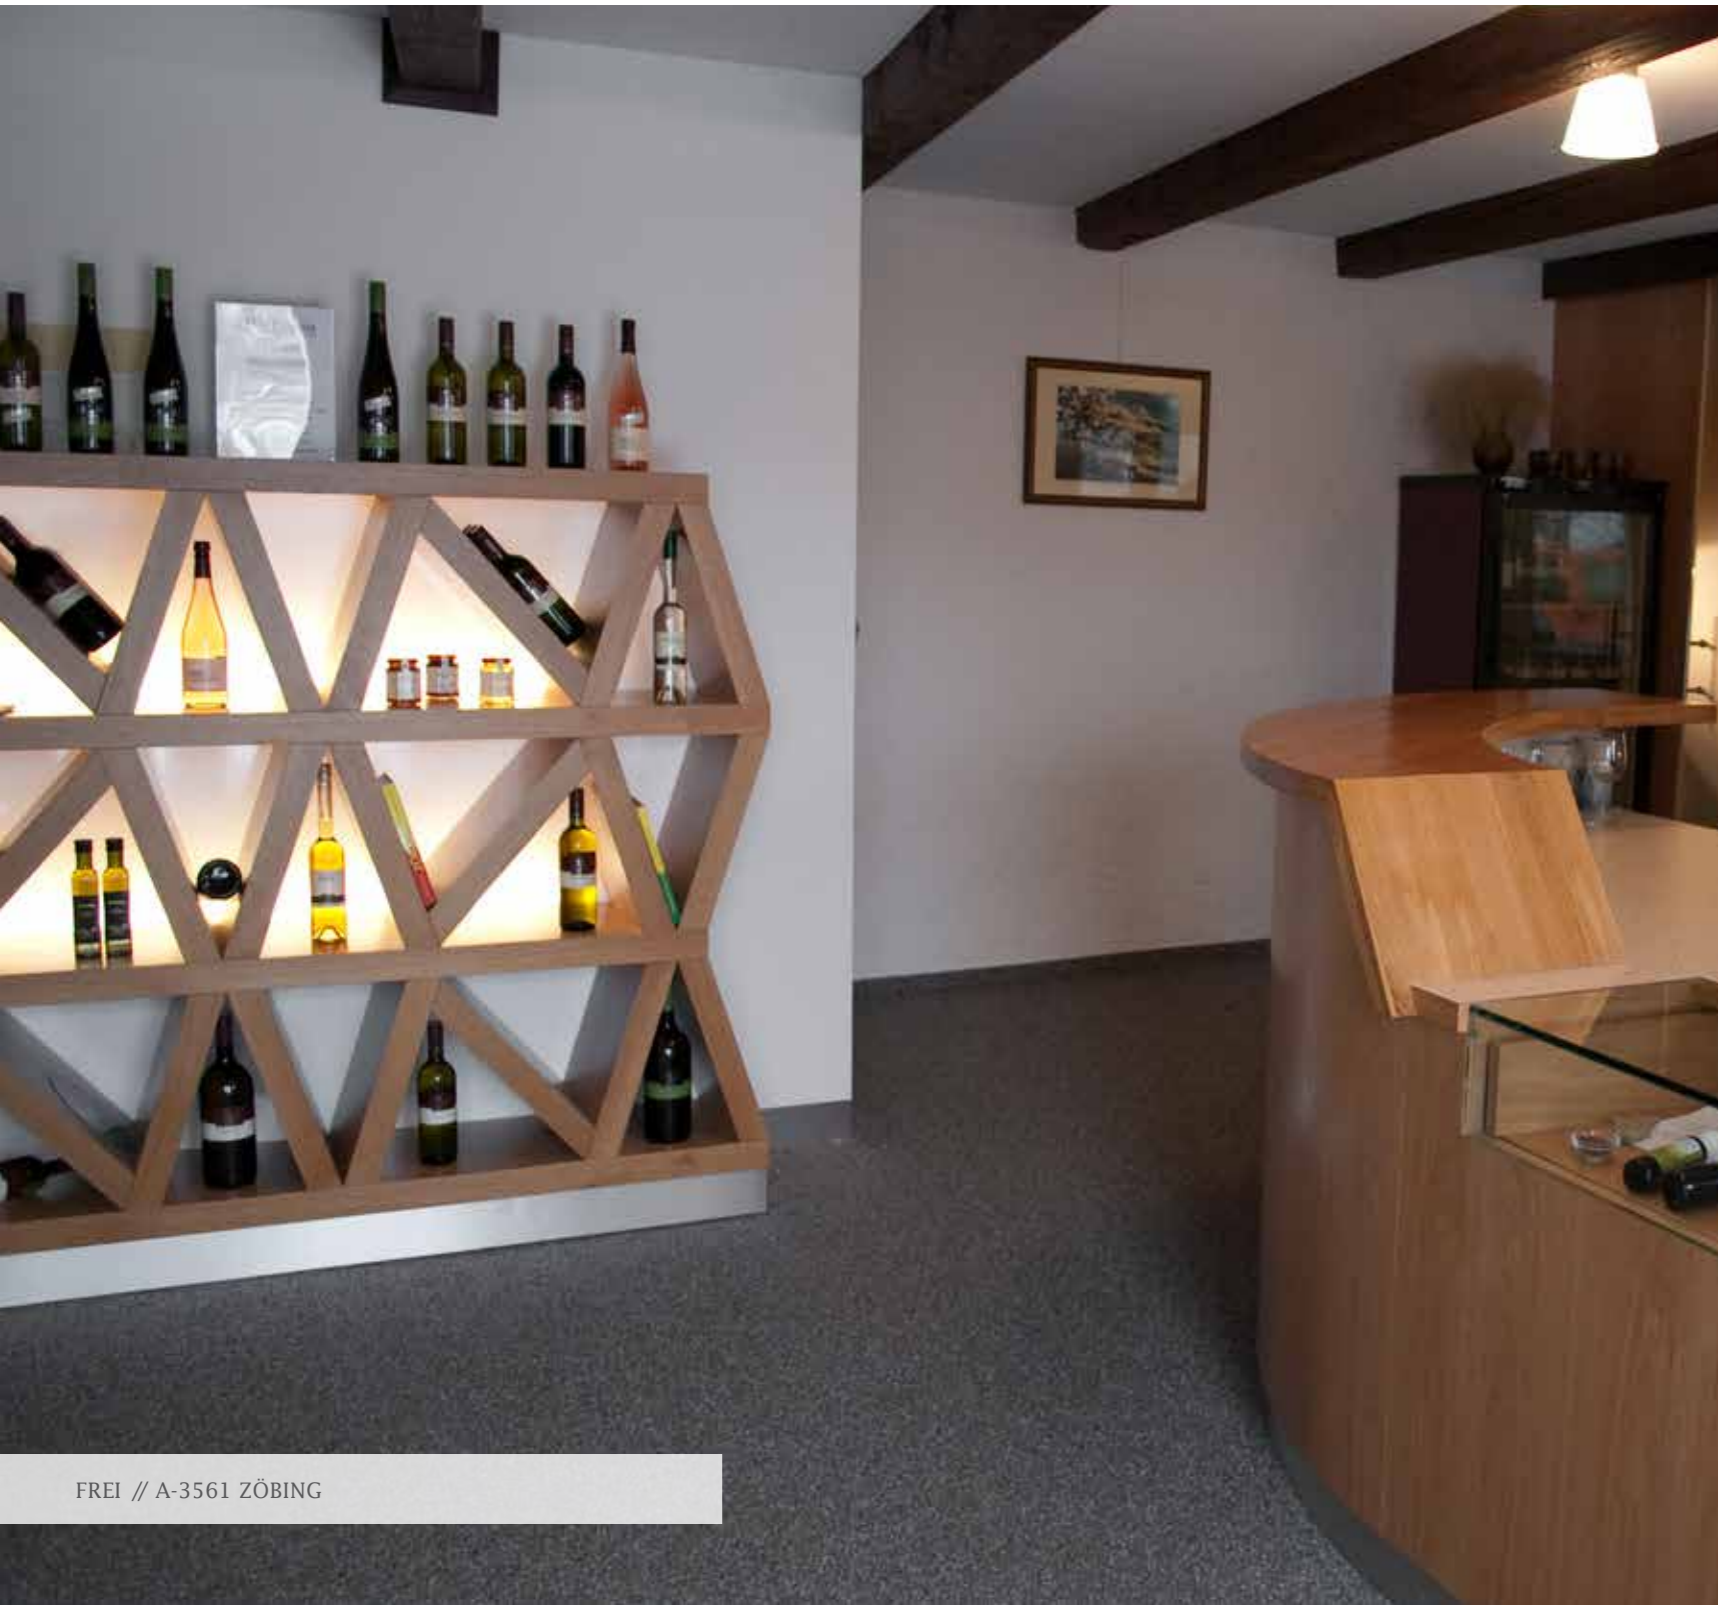

AUSSERGEWÖHNLICHE KONSTRUKTIONEN
PRÄSENTIEREN DIE PRODUKTE, WIE SIE ES VERDIENEN.