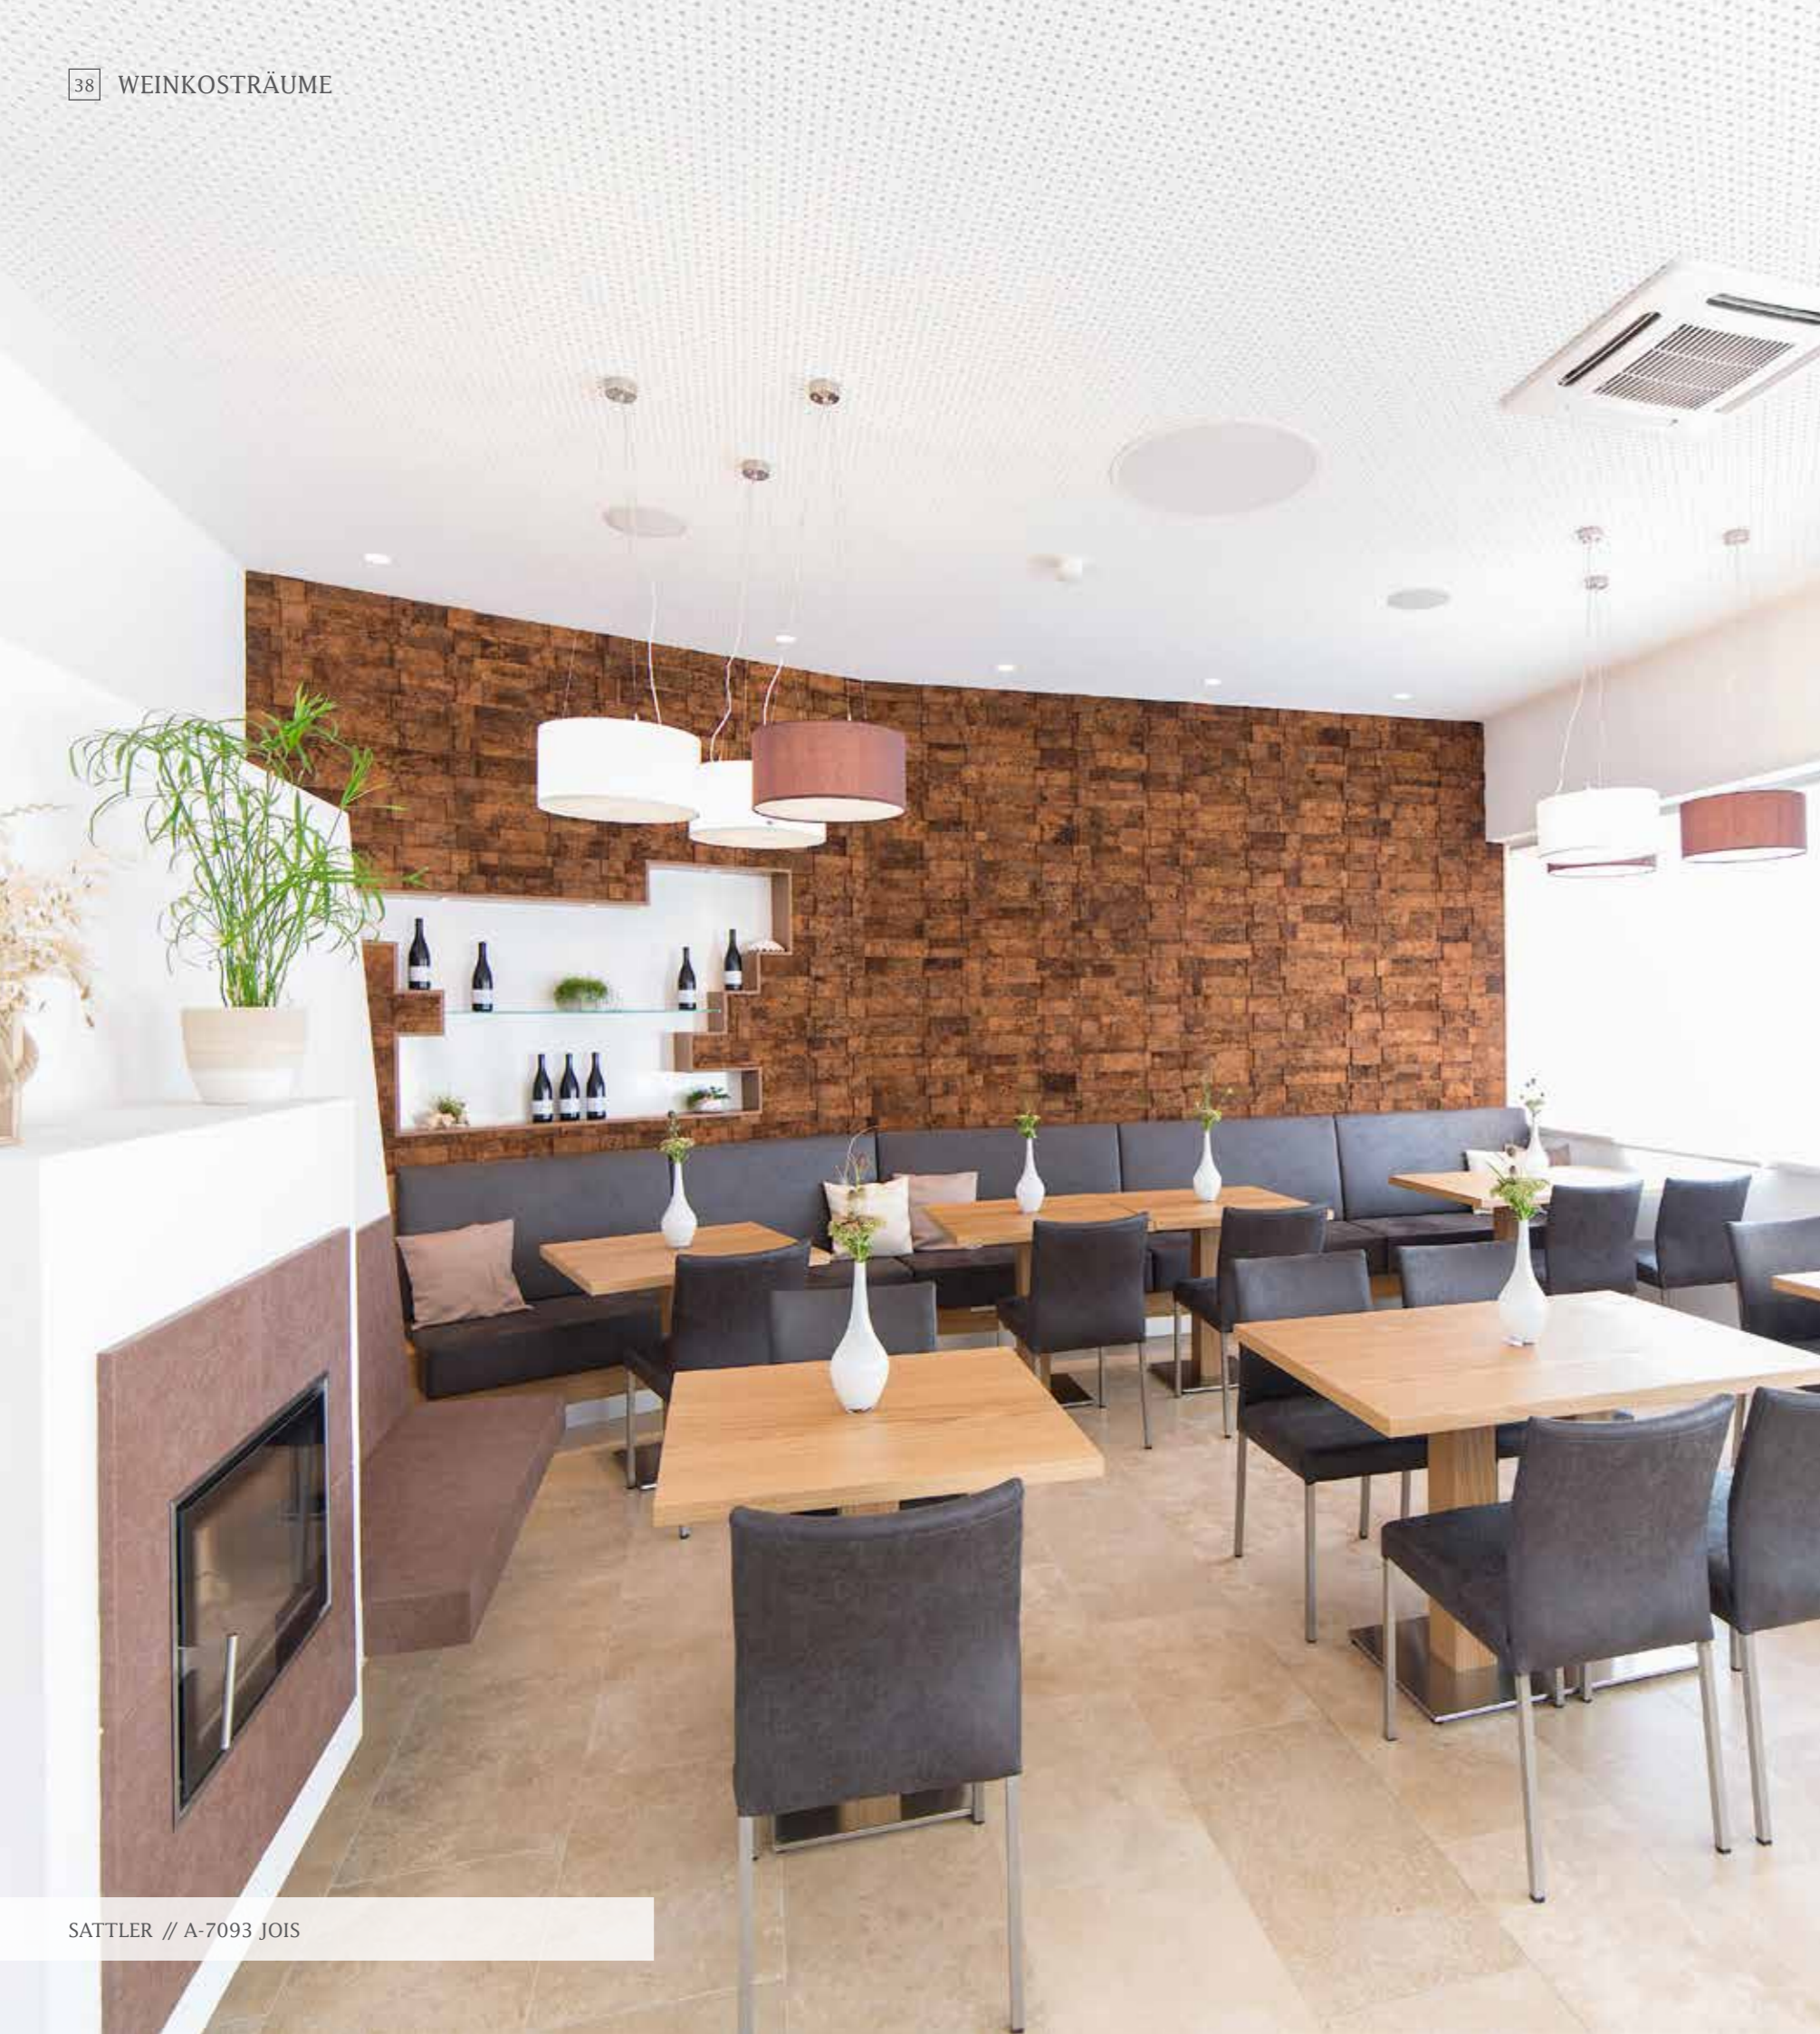

Ein Weinkostrraum bietet in der Gestaltung vielfältigste Möglichkeiten - elegant, modern, rustikal oder urig. Hauptsache, die Optik stimmt.

DANK FEIN AUSGEWÄHLTER DEKOELEMENTE, ERHÄLT
EIN RAUM SEINEN GANZ BESONDEREN CHARAKTER.

PRÄSENTIEREN SIE IHRE WAREN IN
AUSSERGEWÖHNLICHEN RÄUMLICHKEITEN.

MIT ALLEN SINNEN GENIESSEN - IN EINEM
STIMMIGEN AMBIENTE

HUMER // A-3712 MAISSAU

OFFENE, GROSSZÜGIG GESTALTETE RÄUME
LADEN ZUM VERWEILEN EIN.