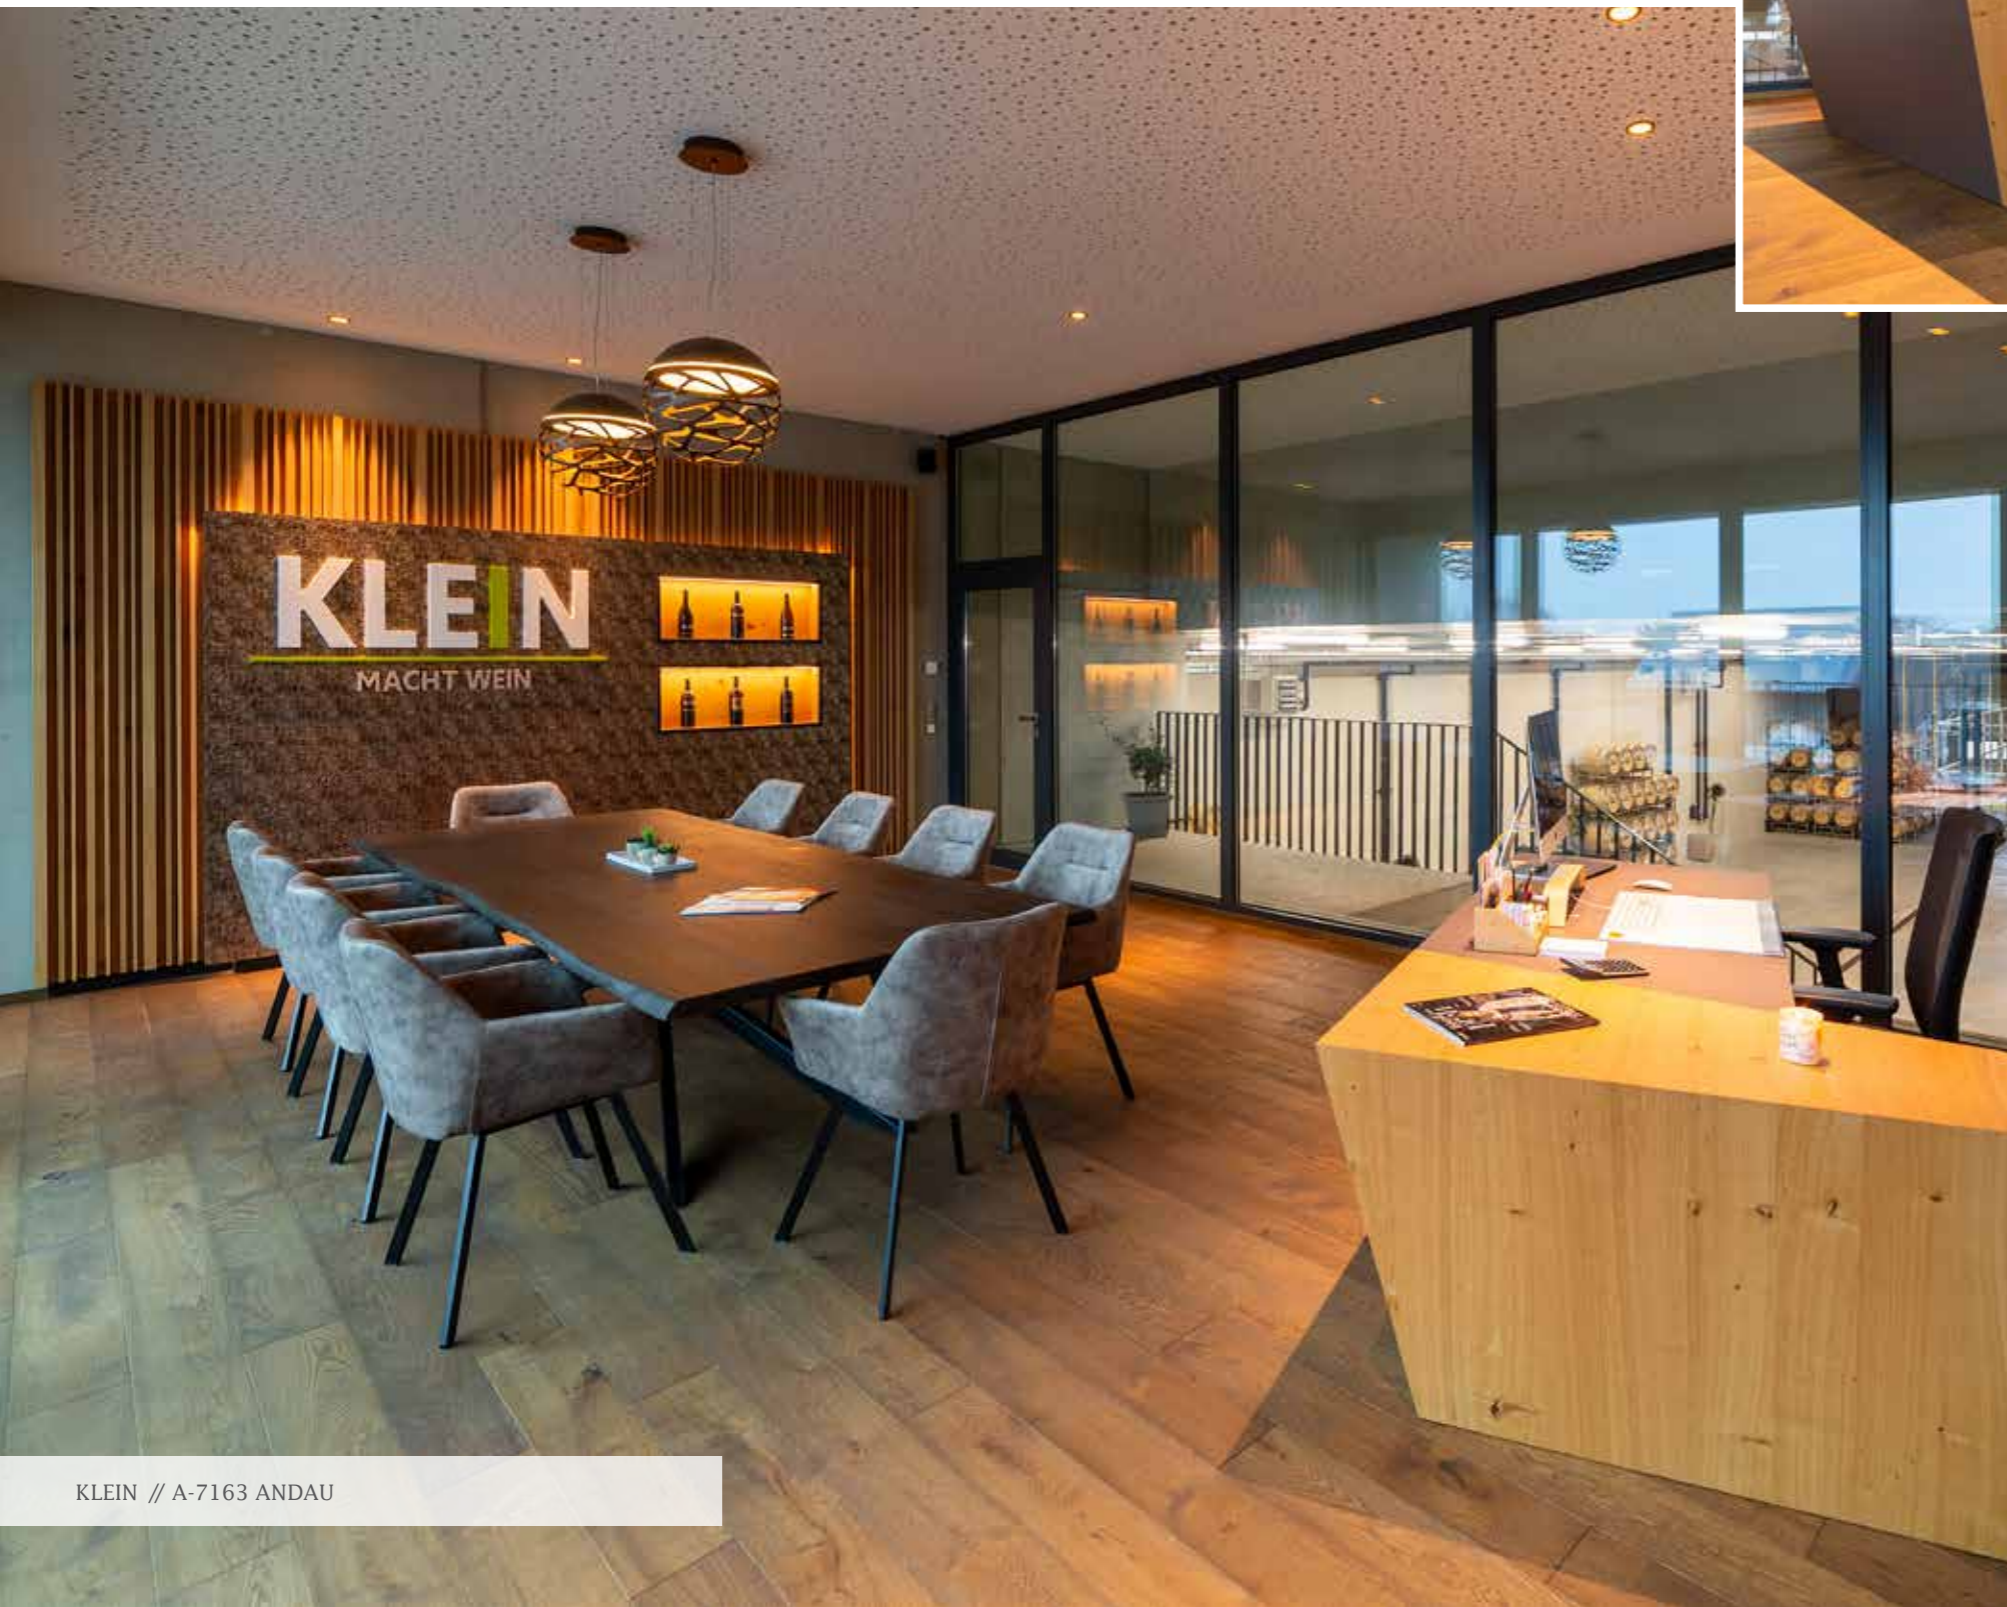

DANK FEIN AUSGEWÄHLTER DEKOELEMENTE, ERHÄLT
EIN RAUM SEINEN GANZ BESONDEREN CHARAKTER.