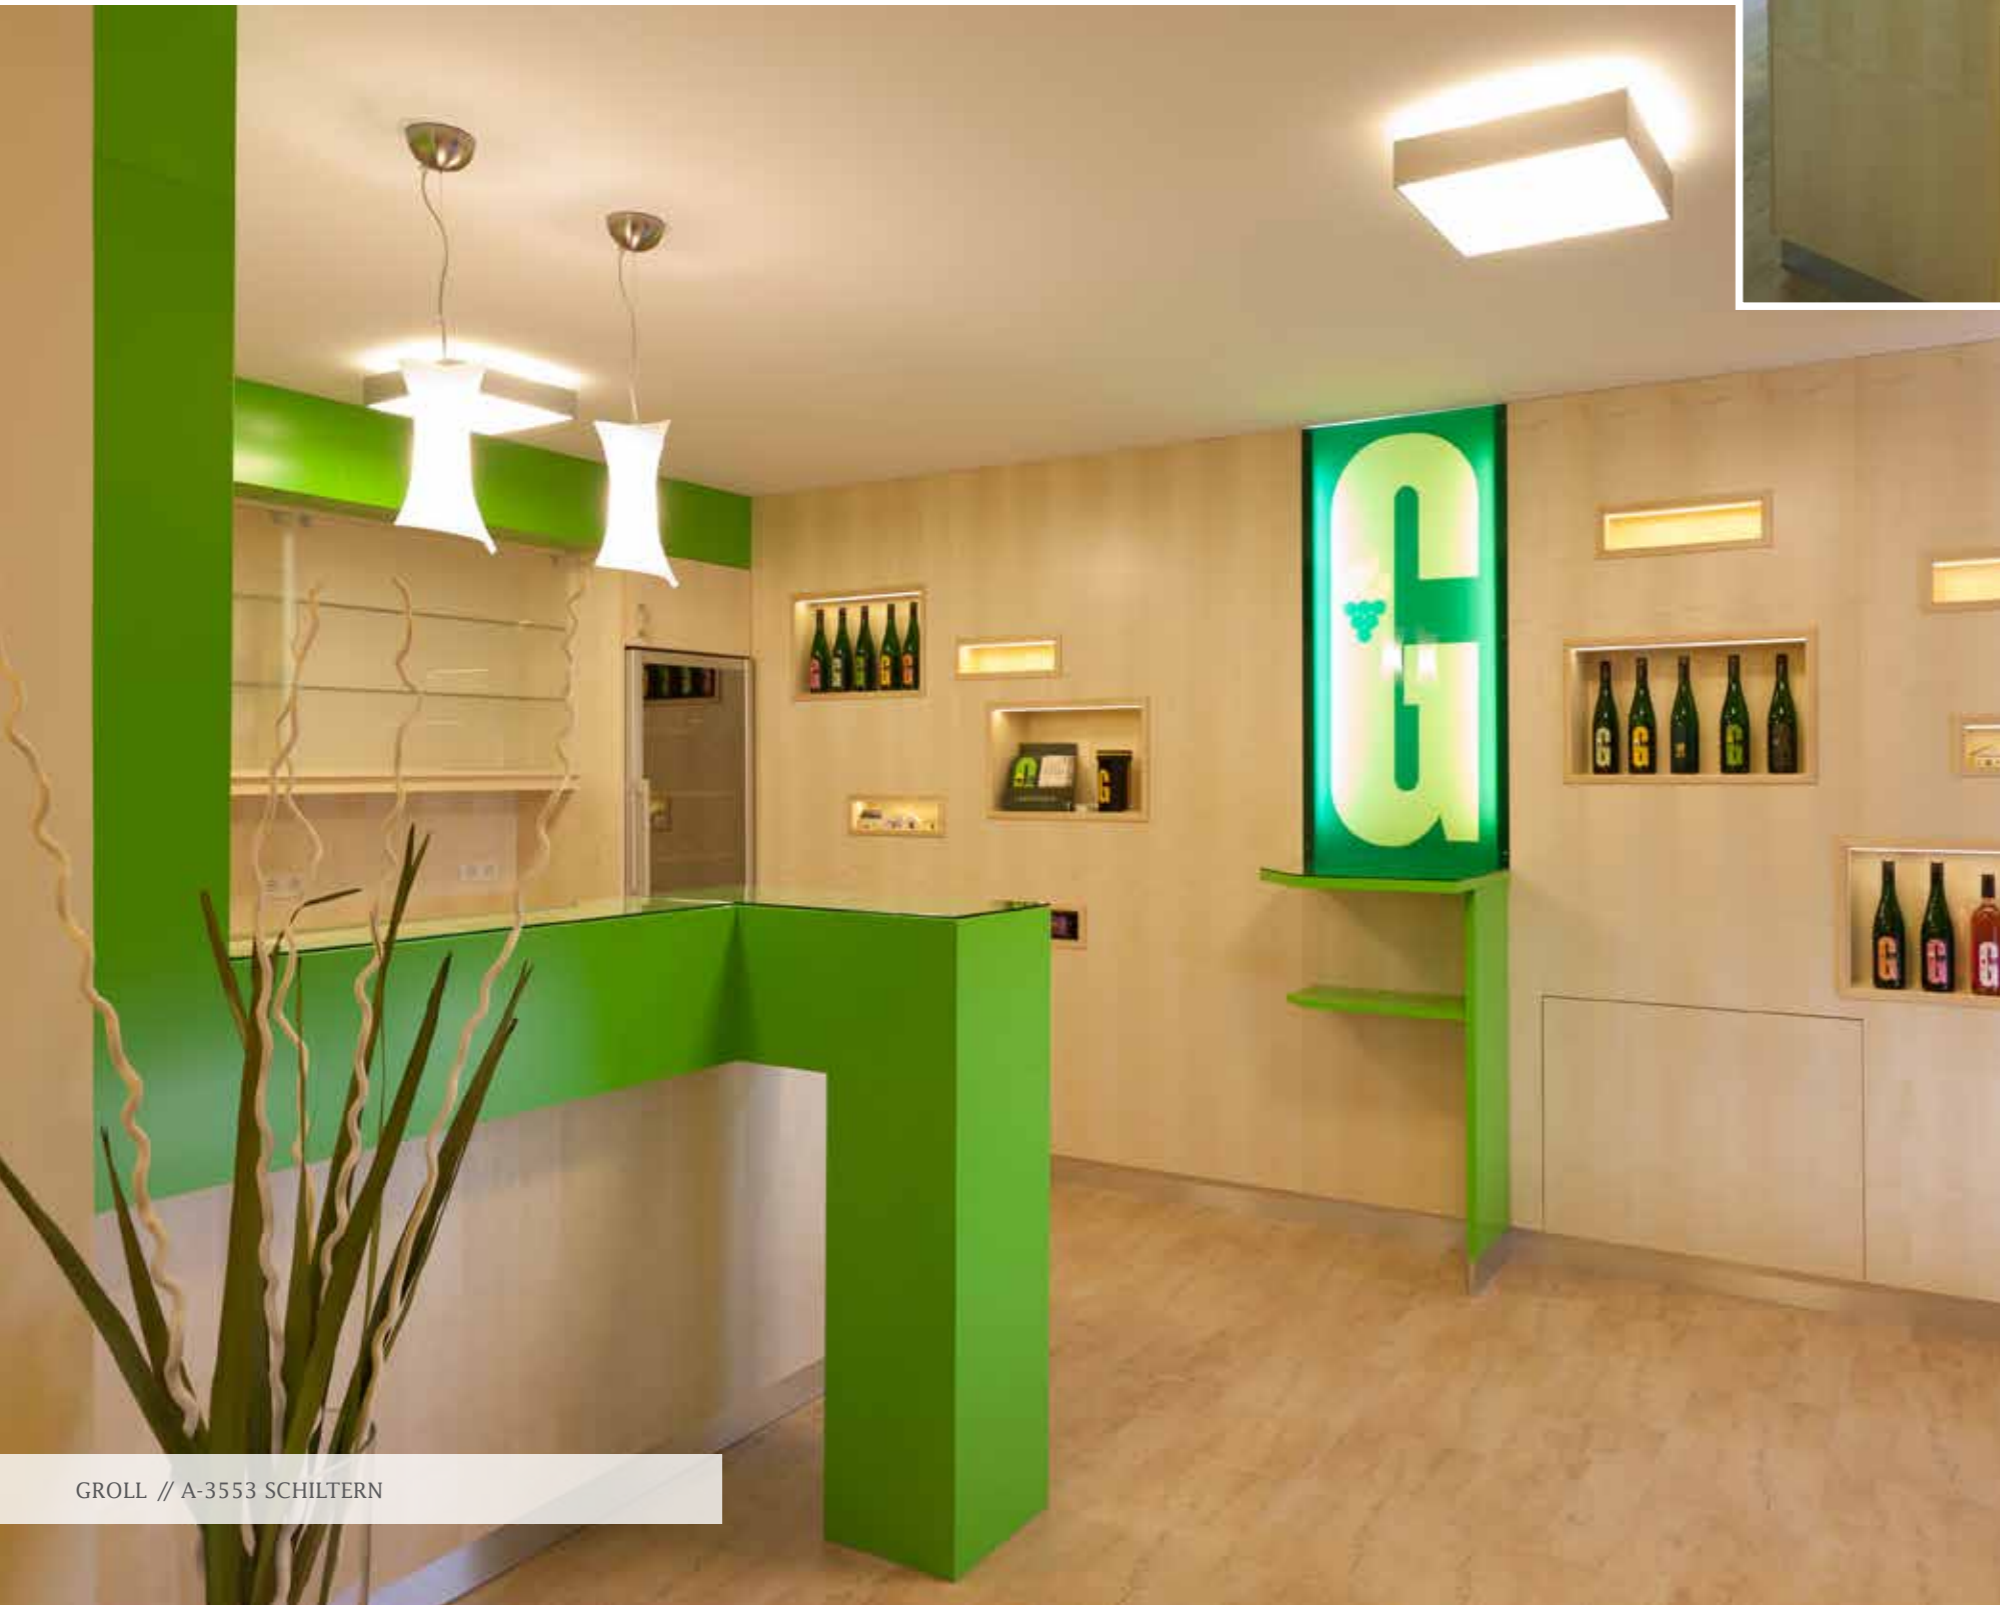

FARBIGE ELEMENTE WERDEN BEWUSST ALS DEKORATION GEPLANT.