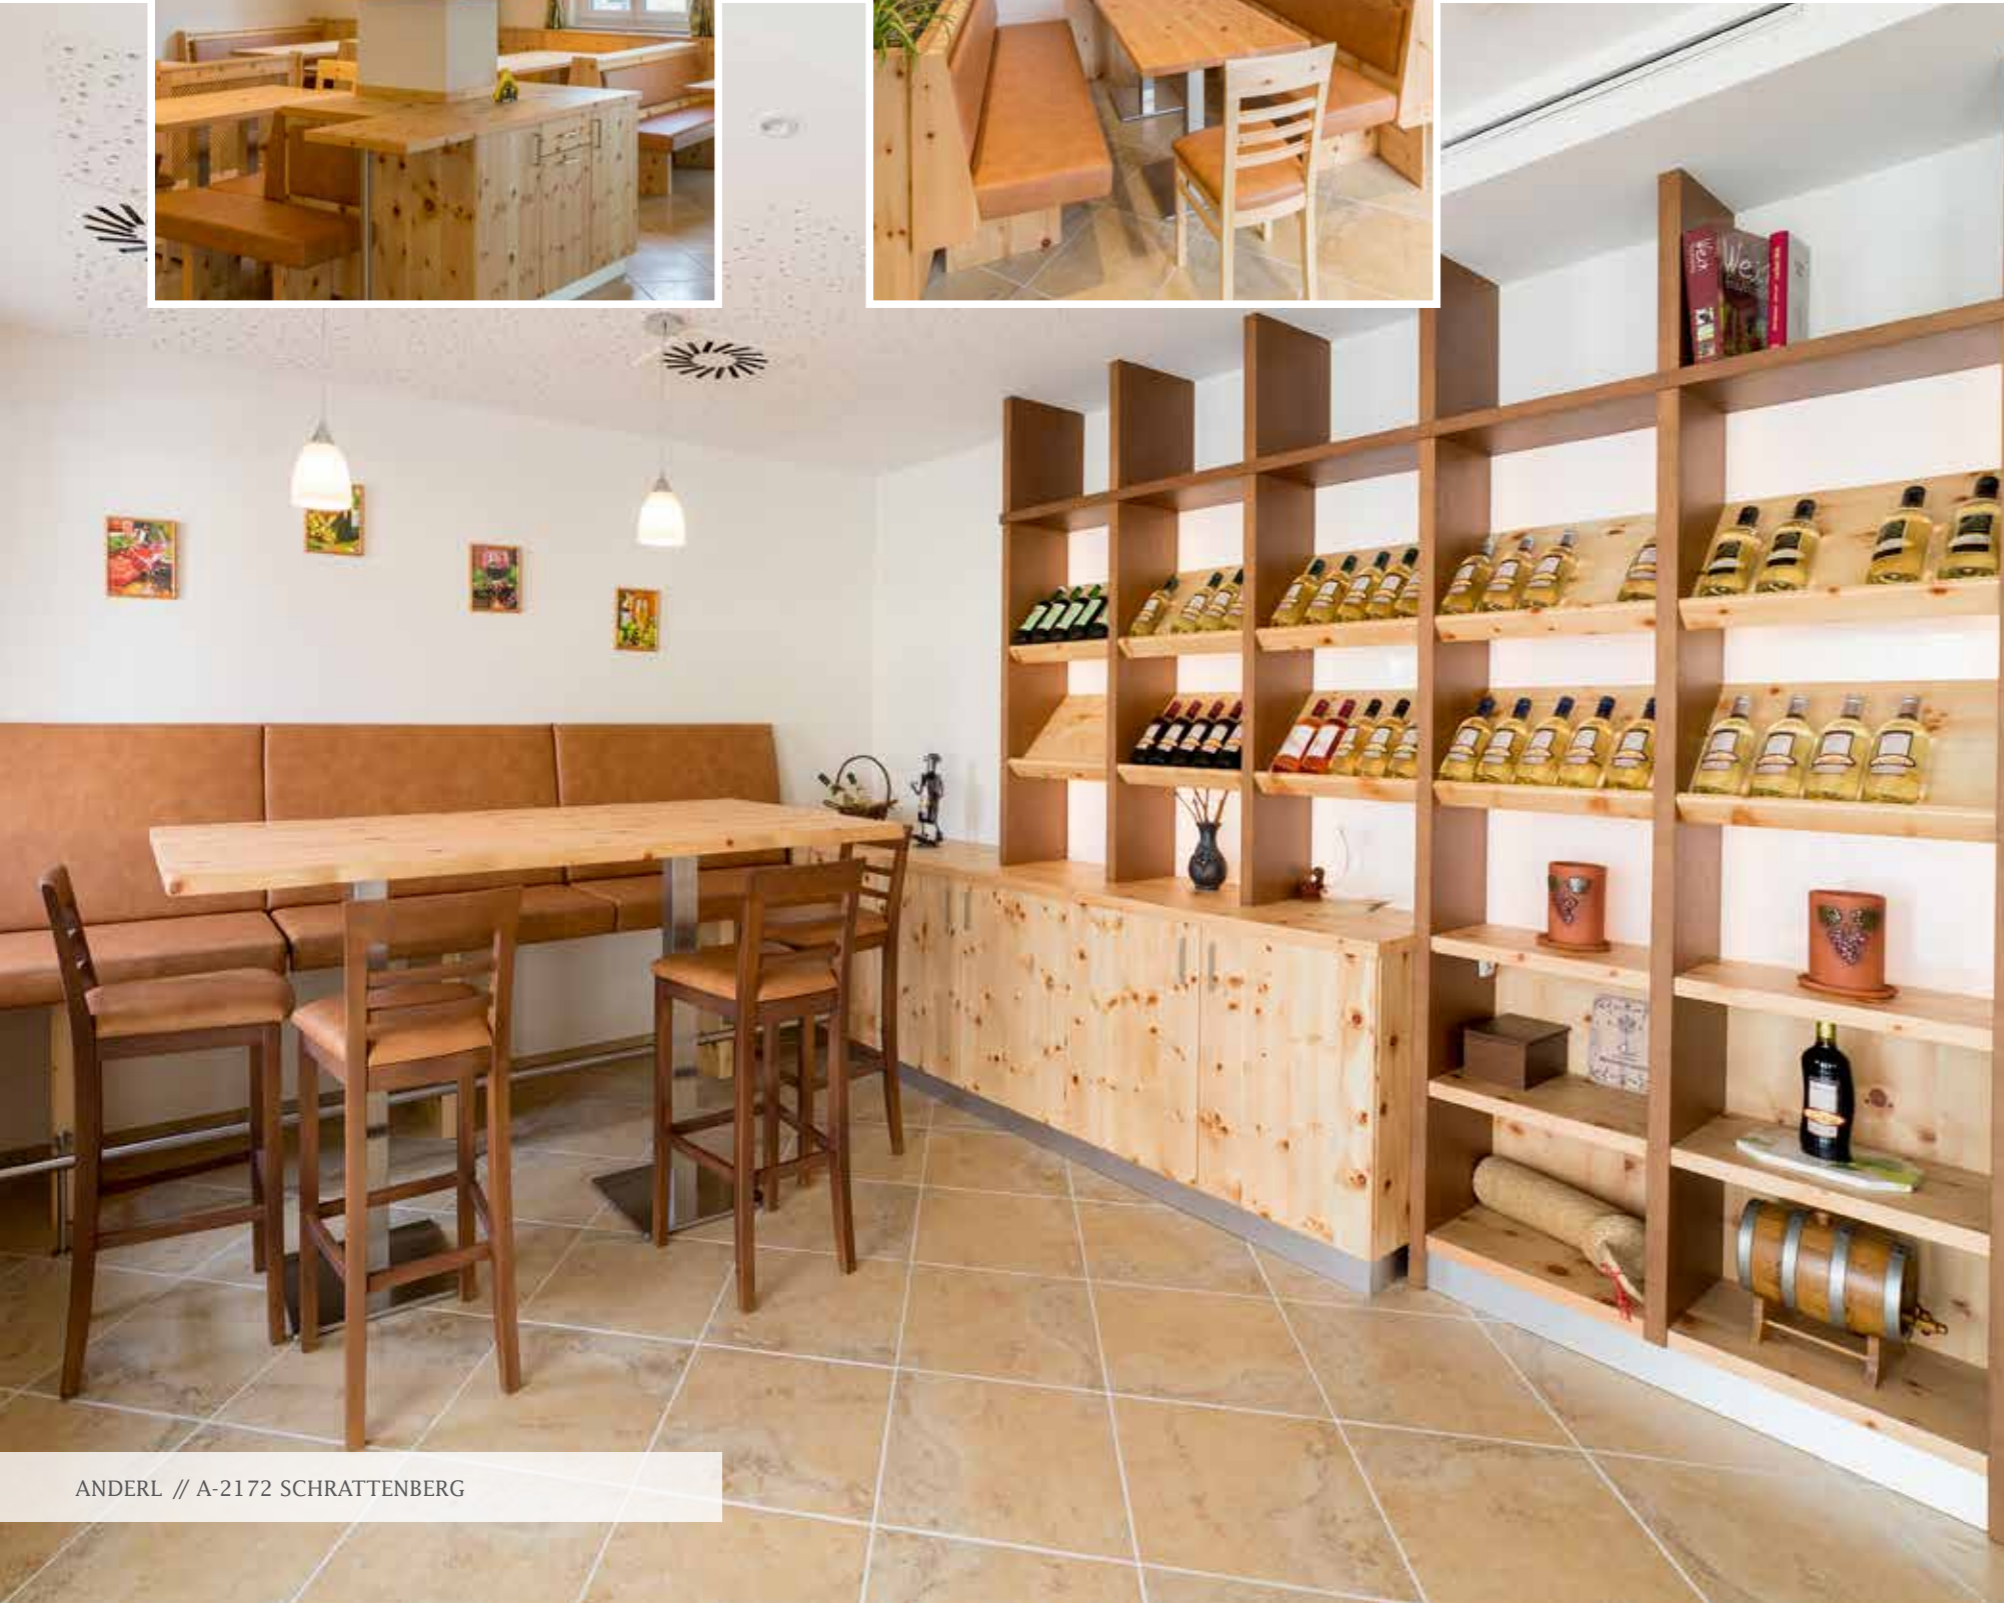

PRÄSENTIEREN SIE IHRE WAREN IN
AUSSERGEWÖHNLICHEN RÄUMLICHKEITEN.

MIT ALLEN SINNEN GENIESSEN - IN EINEM
STIMMIGEN AMBIENTE

HUMER // A-3712 MAISSAU

OFFENE, GROSSZÜGIG GESTALTETE RÄUME
LADEN ZUM VERWEILEN EIN.

VERSPIELTE, HELLE HOLZELEMENTE
STELLEN EINEN WAHREN BLICKFANG DAR.

AUSSERGEWÖHNLICHE ATMOSPHÄRE FÜR IHRE KUNDEN
DURCH AUSSERGEWÖHNLICHE EINRICHTUNG

GEPLANTE GASTLICHKEIT DANK GEDIEGENER
AUSFÜHRUNG & QUALITÄTSMATERIALS